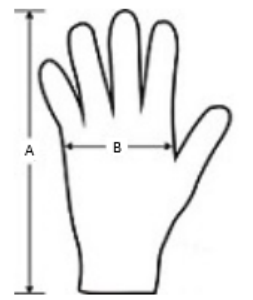

100 % Polyester

Waschbar bei 30 °C

2026 : s. 517  
2025 : s. 437

HAUPT-EIGENSCHAFTEN:

100% polyester polar fleece gloves with ultra-thermal THINSULATE™ lining  
Protective palm inserts

TARIF-CODE: **61161020**

URSPRUNGSLAND

China

GRÖSSENANGABE (CM)

	S/M	L/XL
Stck./☒	100	100
Länge (B)	25.00	27.00
Breite (B)	10.50	12.50

FARBEN:

■ Black