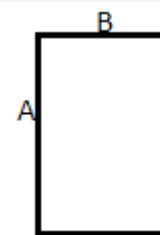

420 g/m<sup>2</sup> 100 % Polyester Waschbar bei 40 °C

2026 : s. 486  
2025 : s. 498

HAUPT-EIGENSCHAFTEN:

Decke aus 100 % Polyester  
Eine Seite mit Polarfleece, die andere mit Sherpa-Futter  
Hauptmaterial: Polyester-Mikropolarfleece – 180 100 % Polyester  
Futter: Polyester-Sherpa – 240 100 % Polyester

TARIF-CODE: 63014010

URSPRUNGSLAND  
Bangladesh

GRÖSSENANGABE (CM)

	U
Stck./📦	10
Höhe (A)	160.00
Breite (B)	130.00

FARBEN:

- Night Navy
- Beige
- Steel Grey
- Storm Grey/Navy checked
- Praline Rose
- Cherry Red
- Red/Navy checked