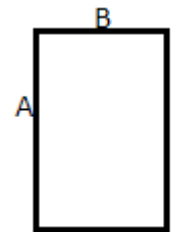

110 g/m²

100 % Baumwolle

Abreißbares Etikett

Washbar bei 30 °C

2026 : s. 516

HAUPT-EIGENSCHAFTEN:

100% cotton

Square bandana with hemmed edges

TARIF-CODE: 62149000

URSPRUNGSLAND

China

GRÖSSENANGABE (CM)

	U
Stck./📦	300
Länge (B)	55,00
Breite (B)	55,00

FARBEN:

■ Turquoise Green

■ Oatmeal