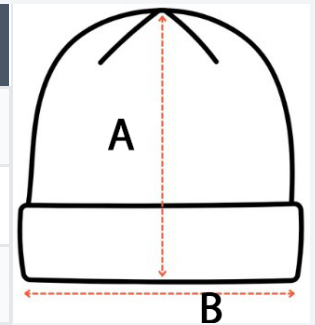

No label

HAUPTEIGENSCHAFTEN:

95% acrylic / 5% elastane

Bobble beanie

TARIF-CODE: **65050090**

URSPRUNGSLAND

China

GRÖSSENANGABE (CM)

	U
Stck./📦	100
Länge (B)	21,5
Breite (B)	21.00

FARBEN:

■ Night Navy

■ Cherry Red

■ Off White