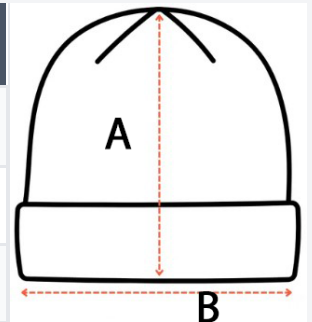

100 % Acryl

Abreißbares Etikett

Waschbar bei 30 °C

2026 : s. 511

HAUPT-EIGENSCHAFTEN:

100% acrylic

Knitted turn-up beanie in soft acrylic

Cotton patch on the front for easy decoration access

Tear-away brand label

TARIF-CODE: 65050090

URSPRUNGSLAND

China

GRÖSSENANGABE (CM)

	U
Stck./📦	100
Höhe (A)	22,5
Breite (B)	21.00

FARBEN:

■ Navy