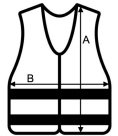

**GRÖSSENANGABE (CM)**

	S	M	L	XL	2XL	3XL	4XL	5XL
Stck./	50	50	50	50	50	50	50	50
Höhe (A)	70	74	74	75	75	75	77	79
Breite (B)	49	54	58	62	65	70	74	78

**FARBEN:**

Green

Hi-Vis Yellow/Navy

Neon Green

Orange

Red