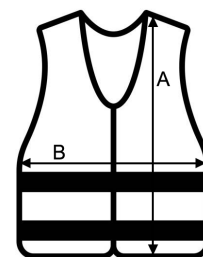

120 g/m²

2026 : s. 306
2025 : s. 167

HAUPT-EIGENSCHAFTEN:

KornTex® Funktionsweste "Dortmund"
EN 17353:2020 Typ B3 (Dunkelheit)
Saumnähte mit schwarzer Polyester-Einfassung - KornTex Style
Erhältlich in vielen knalligen Farben
Zwei 5 cm breite Reflexstreifen um den Körper
Größenverstellbar durch 2 Klettverschlüsse
Mit EAN Barcode ausgestattet
einzeln in Polybeutel verpackt

TARIF-CODE: **61103091**

URSPRUNGSLAND

China

GRÖSSENANGABE (CM)

	S	M	L	XL	2XL	3XL	4XL	5XL	6XL	7XL
Stck./☒	100	100	100	100	100	100	100	100	100	100
Höhe (A)	5.00	60.00	64.00	67.00	69.00	71.00	73.00	75.00	77.00	80.00
Breite (B)	50.00	52.00	56.00	60.00	65.00	70.00	74.00	78.00	84.00	90.00