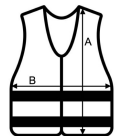

Zwei 5 cm breite Reflexstreifen um den Körper

Größenverstellbar durch 2 Klettverschlüsse

Mit EAN Barcode ausgestattet

einzeln in Polybeutel verpackt

Ursprungsland:

China

 2026 : s. 306

 2025 : s. 167

GRÖSSENANGABE (CM)

	S	M	L	XL	2XL	3XL	4XL	5XL	6XL	7XL
Stck./📦	100	100	100	100	100	100	100	100	100	100
Höhe (A)	5	60	64	67	69	71	73	75	77	80
Breite (B)	50	52	56	60	65	70	74	78	84	90

FARBEN:

 Black	 Blue	 Green	 Grey	 Magenta	 Red
 Royal Blue	 White				