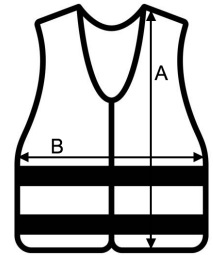

Ideal für heiße Einsatzorte

Erhältlich in vielen Farben

Zwei 5 cm breite Reflexstreifen um den Körper

Größenverstellbar durch zwei Klettverschlüsse an der Vorderseite

Mit EAN Barcode ausgestattet

Einzel in Polybeutel verpackt

TARIF-CODE: **61103091**

URSPRUNGSLAND

China

GRÖSSENANGABE (CM)

	S	M	L	XL	2XL	3XL	4XL	5XL	6XL	7XL
Stck./📦	100	100	100	100	100	100	100	100	100	100
Höhe (A)	56.00	60.00	64.00	67.00	69.00	71.00	76.00	75.00	77.00	80.00
Breite (B)	50.00	52.00	56.00	60.00	65.00	70.00	74.00	78.00	84.00	90.00