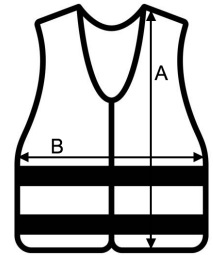

Ideal für heiße Einsatzorte

Erhältlich in vielen Farben

Zwei 5 cm breite Reflexstreifen um den Körper

Größenverstellbar durch zwei Klettverschlüsse an der Vorderseite

Mit EAN Barcode ausgestattet

Einzel in Polybeutel verpackt

TARIF-CODE: **61103091**

URSPRUNGSLAND

China

GRÖSSENANGABE (CM)

	S	M	L	XL	2XL	3XL	4XL	5XL	6XL	7XL
Stck./☒	100	100	100	100	100	100	100	100	100	100
Höhe (A)	56.00	60.00	64.00	67.00	69.00	71.00	76.00	75.00	77.00	80.00
Breite (B)	50.00	52.00	56.00	60.00	65.00	70.00	74.00	78.00	84.00	90.00