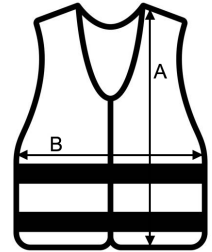

Zwei 5 cm breite Reflexstreifen um den Körper

Der Hersteller gewährleistet die Reflektionseigenschaft gemäß EN-Norm für 25 Waschgänge bei 40°C

EAN/Barcode im Etikett scannbar

Gebrauchsanweisung in den 24 Amtssprachen der EU

Einzel in Polybeutel verpackt

TARIF-CODE: **61103091**

URSPRUNGSLAND

China

GRÖSSENANGABE (CM)

	S	M	L	XL	2XL	3XL	4XL	5XL
Stck./☒	100	100	100	100	100	100	100	100
Länge (B)	56.00	60.00	64.00	67.00	69.00	71.00	73.00	75.00
Breite (B)	50.00	52.00	56.00	60.00	65.00	70.00	74.00	78.00