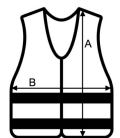

GRÖSSENANGABE (CM)

	S	M	L	XL	2XL	3XL	4XL	5XL	6XL	7XL
Stck./📦	100	100	100	100	100	100	100	100	100	100
Höhe (A)	56	60	64	67	69	71	73	75	77	80
Breite (B)	050	052	056	060	065	070	074	078	084	090

FARBEN:

 Neon Green