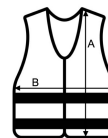

Waschgänge bei 40°C

EAN/Barcode im Etikett scannbar

Gebrauchsanweisung in den 24 Amtssprachen der EU zum Download

**Ursprungsland:**

China

📄 2025 : s. 168

📄 2024 : s. 385

**GRÖSSENANGABE (CM)**

	<b>XL</b>	<b>2XL</b>
<b>Stck./📦</b>	100	100
<b>Länge (B)</b>	67	69
<b>Breite (B)</b>	60	65

**FARBEN:**
■ Orange

■ Yellow