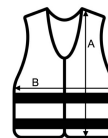

Zwei 5 cm breite Reflexstreifen um den Körper

Größenverstellbar durch zwei Klettverschlüsse

Der Hersteller gewährleistet die Reflektionseigenschaft gemäß EN-Norm für 25

Waschgänge bei 40°C

EAN/Barcode im Etikett scannbar

Gebrauchsanweisung in den 24 Amtssprachen der EU zum Download

Ursprungsland:

China

📄 2026 : s. 308

📄 2025 : s. 168

**GRÖSSENANGABE (CM)**

	XL	2XL
Stck./📦	100	100
Länge (B)	67	69
Breite (B)	60	65

**FARBEN:**
■ Orange