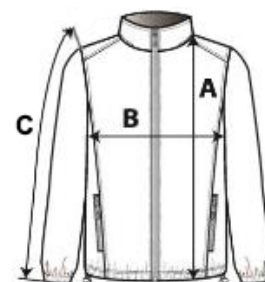

Stretchstoff

Vorne mittig Reverse-Coil-Reißverschluss

Innen-Windfang mit Kinnschutz

2 Vordertaschen und 1 Ärmeltasche mit Reverse-Coil-Reißverschluss

Abreißlabel

TARIF-CODE: 62033390

EMPFOHLENE VEREDELUNG

Stickerei, Thermotransfer

URSPRUNGSLAND

Myanmar

amfori BSCI

GRÖSSENANGABE (CM)

	S	M	L	XL	2XL	3XL	4XL
Stck./☒	12	12	12	12	12	12	12
Körperlänge	71.00	72.00	74.00	75.00	76.00	77.00	79.00
Brustweite (B)	53.00	56.00	59.00	62.00	65.00	68.00	71.00
Ärmellänge hinten Mitte (C)	64.00	65.00	66.00	68.00	69.00	70.00	71.00