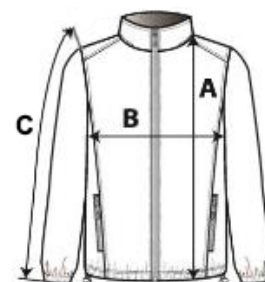

Stretchstoff

Vorne mittig Reverse-Coil-Reißverschluss

Innen-Windfang mit Kinnschutz

2 Vordertaschen und 1 Schultertasche mit Reverse-Coil-Reißverschluss

Abreißlabel

TARIF-CODE: 62043390

EMPFOHLENE VEREDELUNG

Stickerei, Thermotransfer

URSPRUNGSLAND

Myanmar

STANDARD
100

GRÖSSENANGABE (CM)

	S	M	L	XL	2XL	3XL	4XL
Stck./☒	12	12	12	12	12	12	12
Körperlänge	60.00	62.00	64.00	66.00	68.00	70.00	72.00
Brustweite (B)	48.00	51.00	54.00	57.00	61.00	64.00	67.00
Ärmellänge hinten Mitte (C)	60.00	61.00	62.00	63.00	64.00	65.00	66.00