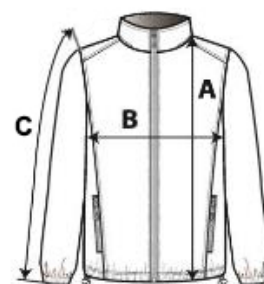

3-lagiger gebondeter Softshellstoff
92% Polyester / 8% Elasthan Obermaterial
6000 mm wasserdicht und 4500 g/m² in 24 h atmungsaktive Membran
100% Polyester, Microfleece-Innenschicht
Winddicht
Stretchstoff
Vorne mittig Reverse-Coil-Reißverschluss
Innen-Windfang mit Kinnschutz
2 Vordertaschen und 1 Ärmeltasche mit Reverse-Coil-Reißverschluss
Abreißlabel

TARIF-CODE: 62024010

EMPFOHLENE VEREDELUNG

Thermotransfer, Stickerei

URSPRUNGSLAND

Myanmar

GRÖSSENANGABE (CM)

	S	M	L	XL	2XL	3XL	4XL
Stck./☒	12	12	12	12	12	12	12
Körperlänge	60.00	62.00	64.00	66.00	68.00	70.00	72.00
Brustweite (B)	48.00	51.00	54.00	57.00	61.00	64.00	67.00
Ärmellänge hinten Mitte (C)	60.00	61.00	62.00	63.00	64.00	65.00	66.00