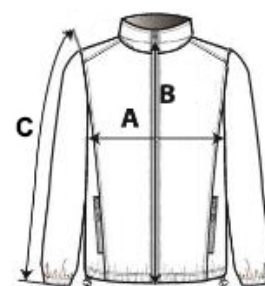

Umgekehrter Spiralreißverschluss vorne

Innenliegende Windschutzleiste mit Kinnschutz

2 Fronttaschen und 1 Ärmeltasche mit umgekehrtem Reißverschluss

Abnehmbare Kapuze mit Kordelzug

Abreißlabel

TARIF-CODE: 62024010

URSPRUNGSLAND

Myanmar

amfori BSCI

GRÖSSENANGABE (CM)

	S	M	L	XL	2XL	3XL	4XL
Stck./☒	12	12	12	12	12	6	6
Körperlänge	60.00	61.50	63.50	65.50	67.50	69.00	71.00
Brustweite (B)	48.00	51.00	54.00	57.00	61.00	64.00	67.00
Ärmellänge hinten Mitte (C)	60.00	61.00	62.00	63.00	64.00	65.00	65.50