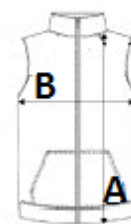

Innenliegende Windschutzleiste mit Kinnschutz

2 Fronttaschen

Abreißlabel

TARIF-CODE: 62014010

URSPRUNGSLAND

Myanmar

amfori BSCI

GRÖSSENANGABE (CM)

	S	M	L	XL	2XL	3XL	4XL
Stck./☒	12	12	12	12	12	12	12
Körperlänge	71.50	73.00	74.50	76.00	77.50	78.50	80.00
Brustweite (B)	53.00	56.00	59.00	62.00	65.00	68.00	71.00

FARBEN:

■ Navy

■ Royal

■ Charcoal

■ Heather Grey