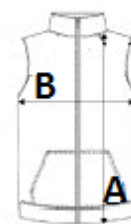

GRÖSSENANGABE (CM)

	S	M	L	XL	2XL	3XL	4XL
Stck./☒	12	12	12	12	12	12	12
Körperlänge	60.50	62.50	64.50	67.00	69.00	70.50	72.50
Brustweite (B)	48.00	51.00	54.00	57.00	61.00	64.00	67.00

FARBEN:

■ Navy

■ Royal

■ Charcoal