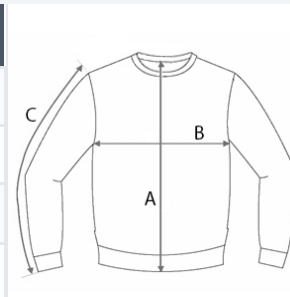

Gerippte Bündchen und Saum mit zusätzlichem Stretch-Nylongarn für höhere Strapazierfähigkeit

Doppellagiger Halsausschnitt für zusätzlichen Komfort und Formbeständigkeit

Abreißetikett für leichtere Personalisierung

Oeko-Tex Standard 100 zertifiziert für verantwortungsvolle Herstellung

TARIF-CODE: **61102091**

URSPRUNGSLAND

China

amfori BSCI

GRÖSSENANGABE (CM)

	S	M	L	XL	2XL	3XL	4XL
Stck./☒	24	24	24	24	24	12	12
Körperlänge	67.00	69.00	71.00	73.00	75.00	77.00	79.00
Brustweite (B)	50.00	52.00	54.00	57.50	61.00	64.50	68.00
Ärmellänge hinten Mitte (C)	64.00	65.00	66.00	67.00	68.00	69.00	70.00