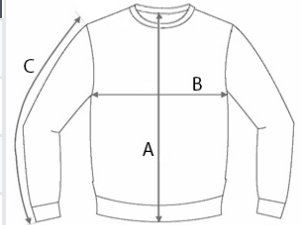

URSPRUNGSLAND

China

amfori BSCI

GRÖSSENANGABE (CM)

	S	M	L	XL	2XL	3XL	4XL
Stck./☐	24	24	24	24	24	12	12
Körperlänge	67.00	69.00	71.00	73.00	75.00	77.00	79.00
Brustweite (B)	50.00	52.00	54.00	57.50	61.00	64.50	68.00
Ärmellänge hinten Mitte (C)	64.00	65.00	66.00	67.00	68.00	69.00	70.00