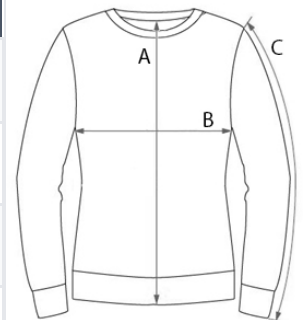

URSPRUNGSLAND

China

amfori BSCI

GRÖSSENANGABE (CM)

	XS	S	M	L	XL	2XL	3XL
Stck./☒	24	24	24	24	24	24	12
Körperlänge	59.00	60.00	61.50	63.00	64.50	66.00	67.50
Brustweite (B)	42.00	45.00	48.00	51.00	54.00	57.00	60.00
Ärmellänge hinten Mitte (C)	59.50	60.50	61.50	62.50	63.50	64.50	65.50