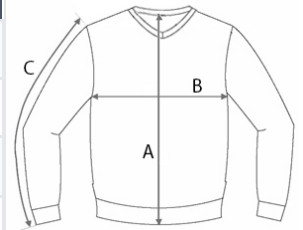

Gerippte Bündchen und Saum mit zusätzlichem Stretch-Nylongarn für höhere Strapazierfähigkeit

Doppellagiger Halsausschnitt für zusätzlichen Komfort und Formbeständigkeit

Abreißetikett für leichtere Personalisierung

## GRÖSSENANGABE (CM)

	S	M	L	XL	2XL	3XL	4XL
Stck./☒	24	24	24	24	24	12	12
Körperlänge	67.00	69.00	71.00	73.00	75.00	77.00	79.00
Brustweite (B)	50.00	52.00	54.00	57.50	61.00	64.50	68.00
Ärmellänge hinten Mitte (C)	64.00	65.00	66.00	67.00	68.00	69.00	70.00