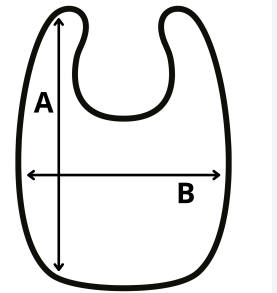

larkwood
Baby and Toddler Collection

245 g/m²

Baumwolle / Polyester

Waschbar bei 40 °C

HAUPT-EIGENSCHAFTEN:

Bib with contrast binding detail

Double fabric front

Velcro fastening at back neck

Dunkle Farben separat waschen

TARIF-
CODE:

61112090

URSPRUNGSLAND

Bangladesh

GRÖSSENANGABE (CM)

	U
Stck./📦	150
Länge (B)	30,00
Breite (B)	20,00

FARBEN: