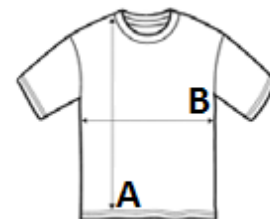

Sizes: Medium 28cm | Large 38cm

Wash Care: Hand wash

TARIF-CODE: **95030041**

URSPRUNGSLAND

China

GRÖSSENANGABE (CM)

	M	L
Stck./📦	36	24
Körperlänge	11.00	15.00
Brustweite (B)	8.00	10.00
Plüsch Höhe	28.00	38.00