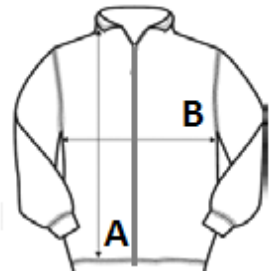

67 % Polyester - 33 % Baumwolle

Futter 100 % Polyester-Taft 210T

Stil

Reverskragen

2 Knöpfe

2 Pattentaschen

1 paspelierte Brusttasche

1 Schlitz hinten

Halbfütterung

TARIF-CODE: **61033200**

URSPRUNGSLAND

Cambodia

GRÖSSENANGABE (CM)

	46	48	50	52	54	56	58	60	62
Stck./📦	10	10	10	10	10	10	10	10	10
Körperlänge	74.00	75.00	76.00	77.00	78.00	79.00	80.00	81.00	82.00
Brustweite (B)	46.00	49.00	52.00	55.00	58.00	61.00	64.00	67.00	70.00