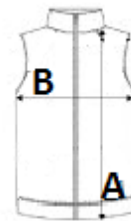

Füllung 100 % Polyester mit Dauneneffekt

Wasserabweisend

Stil

V-Ausschnitt

Öffnung durch 5 Druckknöpfe

2 Fronttaschen

Faltsystem „In Bag“ mit Stoppfern

TARIF-CODE: **62014010**

URSPRUNGSLAND

Chinaamfori  BSCI

GRÖSSENANGABE (CM)

	S	M	L	XL	2XL	3XL
Stck./📦	10	10	10	10	10	10
Körperlänge	68.00	69.00	70.00	71.00	72.00	73.00
Brustweite (B)	52.00	55.00	58.00	61.00	64.00	67.00

FARBEN:

 Night