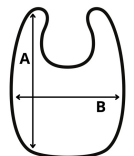

**GRÖSSENANGABE (CM)**

	U
Stck./	250
Länge (B)	34
Breite (B)	22

**FARBEN:**

■ White/Light Blue
 ■ White/Light Pink
 ■ White/Light Yellow
 White/White