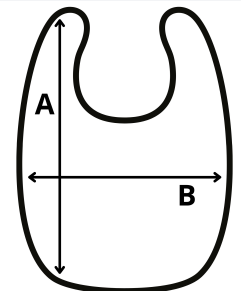

EMPFOHLENE VEREDELUNG

Stickerei

URSPRUNGSLAND

Türkiye

GRÖSSENANGABE (CM)

	U
Stck./☐	250
Länge (B)	34.00
Breite (B)	22.00

FARBEN:

White/Light Blue