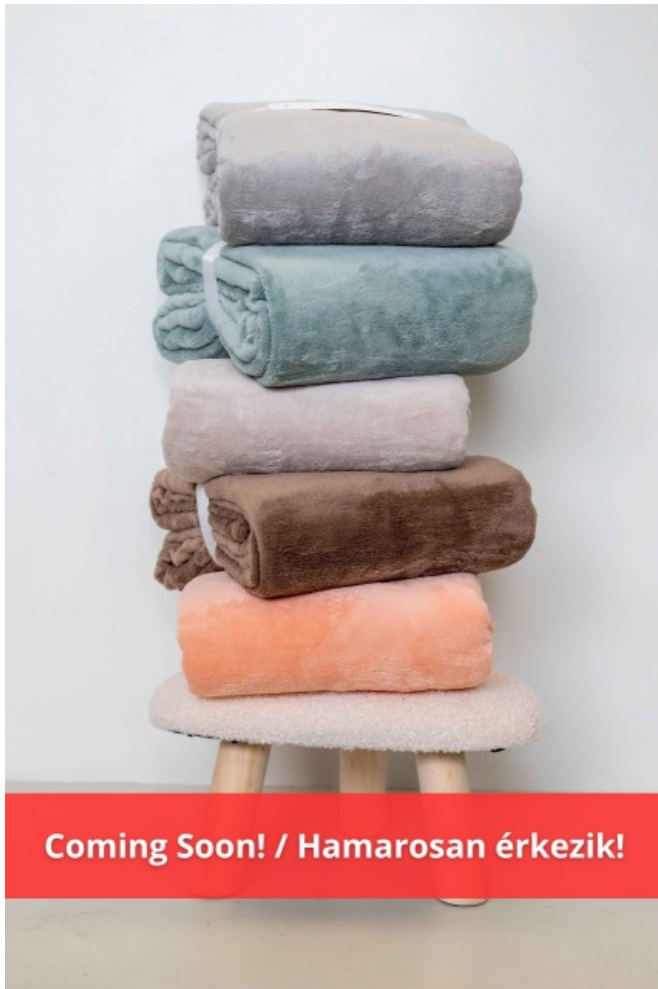

**OLCF280 OLIMA CORAL FLEECE BLANKET** **Neu****OLIMA®****HAUPTEIGENSCHAFTEN**280 g/m<sup>2</sup>

100 % Polyester Korallfleece-Decke

Ultraweich mit höchstem Komfort

Herausreißbares Etikett

Lieferung mit markenfähiger Verpackung – bedruckbare Geschenkkarte und Band

**Coming Soon! / Hamarosán érkezik!****GRÖSSENANGABE (CM)**

	<b>U</b>
<b>Stck./</b>	20
<b>Länge (B)</b>	180
<b>Breite (B)</b>	130

**FARBEN:**

Deep Ocean	Denim	Himalayan Salt	Pale Seafoam	Charcoal Grey	Midnight
Silver	Stone	Taupe			