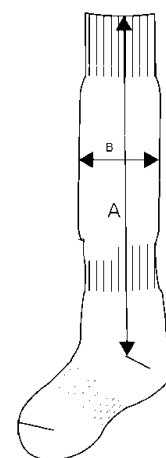

PROACT.®

Waschbar bei 30 °C

2026 : s. 332
2025 : s. 300

HAUPT-EIGENSCHAFTEN:

95% Polyester / 3% Elastodien / 2% Elasthan
Elastischer und kontrastierender Schaft
Elastischer Anti-Rutsch-Ring am Knöchel
Frottee-Polstersohle
Der Einzelpreis gilt für 1 Paar Socken

TARIF-CODE: 61159699

URSPRUNGSLAND

China

GRÖSSENANGABE (CM)

	27/30	31/34	35/38	39/42	43/46	47/50
Stck./☒	60	60	60	60	60	60
Länge (B)	32,00	36,50	41,00	47,00	51,00	55,00
Breite (B)	9,00	9,00	9,50	10,50	11,00	11,50