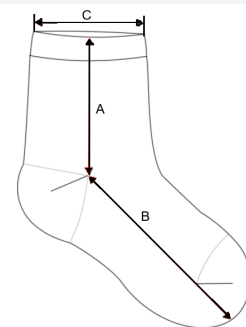

Zertifiziert STANDARD 100 durch OEKO-TEX® N° CQ 1007/7, IFTH

Der Einzelpreis gilt für 1 Paar Socken

TARIF-CODE: 61159699

URSPRUNGSLAND

China

GRÖSSENANGABE (CM)

| | 35/38 | 39/42 | 43/46 |
|---|-------|-------|-------|
| Stck./☒ | 100 | 100 | 100 |
| Sock height from top edge to heel (A) | 11,00 | 12,00 | 13,00 |
| Feet length from heel to sock extremity (B) | 17,00 | 19,00 | 21,00 |
| Sock opening width (relaxed) (C) | 7,50 | 8,00 | 8,50 |