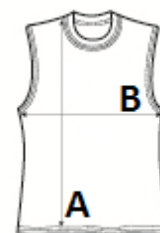

100% polyester
Mesh knit
2 stitched layers - 90 gsm each

TARIF-CODE: 61143000

URSPRUNGSLAND

India, Bangladesh, Pakistan

GRÖSSENANGABE (CM)

	S/M	L/XL	2XL/3XL
Stck./📦	50	50	50
Körperlänge	67.00	71.00	75.00
Brustweite (B)	53.00	59.00	65.00