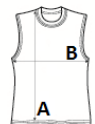

PA042 MULTI-SPORTS REVERSIBLE BIB

PROACT.®

HAUPT-EIGENSCHAFTEN

90 g/m²
 100% polyester
 Mesh knit
 2 stitched layers - 90 gsm each

Ursprungsland:

India, Bangladesh, Pakistan

2026 : s. 320

2025 : s. 290

GRÖSSENANGABE (CM)

	S/M	L/XL	2XL/3XL
Stck./📦	50	50	50
Körperlänge	67	71	75
Brustweite (B)	53	59	65

FARBEN:

■ Fluorescent Pink/Sporty Sky Blue
 ■ Fluorescent Yellow/Sporty Royal Blue
 ■ Spicy Orange/Black
 ■ Sporty Navy/White
 ■ Sporty Red/Fluorescent Green
 ■ Sporty Red/Sporty Yellow