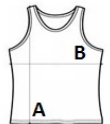

**PA047** KID'S LIGHTWEIGHT MESH MULTISPORT BIB**PROACT.**<sup>®</sup>**HAUPTEIGENSCHAFTEN**90 g/m<sup>2</sup>

100% polyester

Mesh knit

Twin needle finish at hem

**Ursprungsland:**

India, Bangladesh, Pakistan

📄 2026 : s. 452

📄 2025 : s. 382

**GRÖSSENANGABE (CM)**

	<b>6/10</b>	<b>10/14</b>
<b>Stck./📦</b>	50	50
<b>Körperlänge</b>	50	60
<b>Brustweite (B)</b>	38	44

**FARBEN:**

<span style="display: inline-block; width: 10px; height: 10px; background-color: black; margin-right: 5px;"></span> Black	<span style="display: inline-block; width: 10px; height: 10px; background-color: #90EE90; margin-right: 5px;"></span> Fluorescent Green	<span style="display: inline-block; width: 10px; height: 10px; background-color: #FF69B4; margin-right: 5px;"></span> Fluorescent Pink	<span style="display: inline-block; width: 10px; height: 10px; background-color: #FFFF00; margin-right: 5px;"></span> Fluorescent Yellow	<span style="display: inline-block; width: 10px; height: 10px; background-color: #FF4500; margin-right: 5px;"></span> Spicy Orange	<span style="display: inline-block; width: 10px; height: 10px; background-color: #000080; margin-right: 5px;"></span> Sporty Navy
<span style="display: inline-block; width: 10px; height: 10px; background-color: #800080; margin-right: 5px;"></span> Sporty Purple	<span style="display: inline-block; width: 10px; height: 10px; background-color: #FF0000; margin-right: 5px;"></span> Sporty Red	<span style="display: inline-block; width: 10px; height: 10px; background-color: #000080; margin-right: 5px;"></span> Sporty Royal Blue	<span style="display: inline-block; width: 10px; height: 10px; background-color: #6495ED; margin-right: 5px;"></span> Sporty Sky Blue	<span style="display: inline-block; width: 10px; height: 10px; border: 1px solid black; margin-right: 5px;"></span> White	