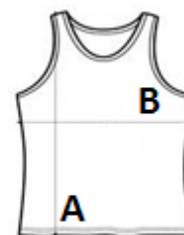

## HAUPT-EIGENSCHAFTEN:

100% polyester

Mesh knit

Twin needle finish at hem

TARIF-CODE: **61143000**

## GRÖSSENANGABE (CM)

	6/10	10/14
Stck./📦	50	50
Körperlänge	50.00	60.00
Brustweite (B)	38.00	44.00