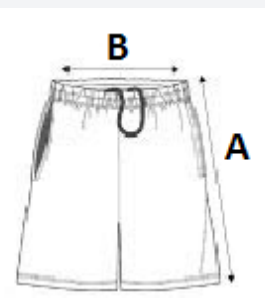

TARIF-CODE: 61046200

URSPRUNGSLAND

Bangladesh

GRÖSSENANGABE (CM)

	XS	S	M	L	XL	2XL
Stck./☞	50	50	50	50	50	50
Taillenweite (B)	31.00	34.00	37.00	40.00	43.00	46.00
Außennaht (A)	22.50	23.75	25.00	26.25	27.50	28.75
Hüftbreite	46.00	49.00	52.00	55.00	58.00	61.00