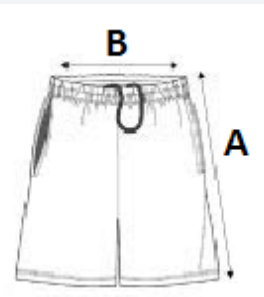

Light fabric

Elasticated waistband with drawstring

Coverstitching on panels

Twin needle hem

TARIF-CODE: **61046300**

EMPFOHLENE VEREDELUNG

Sublimation

URSPRUNGSLAND

Bangladesh

GRÖSSENANGABE (CM)

	XS	S	M	L	XL
Stck./☒	50	50	50	50	50
Taillenweite (B)	31.00	34.00	37.00	40.00	43.00
Schrittlänge (A)	12.25	13.25	14.25	15.25	16.25
Außennaht (A)	33.75	35.25	36.75	38.25	39.75
Hüftbreite	42.00	45.00	48.00	51.00	54.00