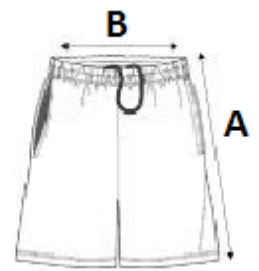

Elasticated belt with flat drawstring

2 open side slits and matching band at hem

Detachable brand label

TARIF-CODE: 61046300

URSPRUNGSLAND

China

GRÖSSENANGABE (CM)

	S	M	L	XL	2XL
Stck./☐	50	50	50	50	50
Taillenweite (B)	34,00	36,00	38,00	41,00	44,00
Außennaht (A)	50,00	50,75	51,50	52,25	53,00