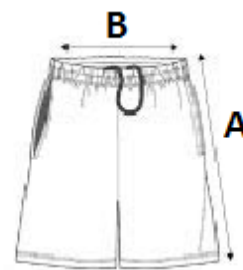

TARIF-CODE: 62046390

EMPFOHLENE VEREDELUNG

Sublimation

URSPRUNGSLAND

China, Bangladesh, Ethiopia

GRÖSSENANGABE (CM)

	XS	S	M	L	XL	2XL	3XL
Stck./☒	25	25	25	25	25	25	25
Tailenweite (B)	29.00	30.00	32.00	35.00	38.00	42.00	46.00
Außennaht (A)	43.00	45.00	47.00	49.00	50.00	52.00	54.00
Hüftbreite	47.30	50.20	53.10	56.00	58.90	62.65	66.45