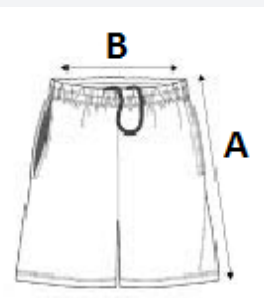

TARIF-CODE: 61046300

EMPFOHLENE VEREDELUNG

Sublimation

URSPRUNGSLAND

China

GRÖSSENANGABE (CM)

	S	M	L
Stck./📦	25	25	25
Taillenweite (B)	33.00	35.00	37.00
Außennaht (A)	56.00	58.00	59.00
Hüftbreite	53.00	56.00	59.00