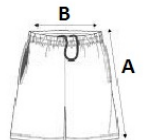

PA161 KID'S BASKET BALL SHORTS **Outlet**

PROACT.®

HAUPTEIGENSCHAFTEN
150 g/m²

100% polyester

Elasticated waist with drawstring

Contrast piping on front and back stitching

Twin needle finishing at hem

Ursprungsland:

China

GRÖSSENANGABE (CM)

	4/6	6/8	8/10	10/12	12/14
Stck./	25	25	25	25	25
Taillenweite (B)		30	31	32	33
Außennaht (A)		37	41	45	49
Hüftbreite		40	42	44	46

FARBEN:
 Dark Kelly Green
 Sporty Navy
 Sporty Royal Blue