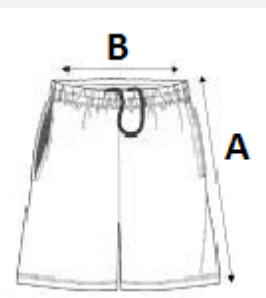

TARIF-CODE: 62111200

URSPRUNGSLAND

Ethiopia

GRÖSSENANGABE (CM)

	XS	S	M	L	XL	2XL	3XL
Stck./☞	50	50	50	50	50	50	50
Tailenweite (B)	33.00	35.00	37.00	39.00	41.00	43.00	45.00
Außennaht (A)	34.50	36.00	37.50	39.00	40.50	42.00	43.50
Hüftbreite	48.00	51.00	54.00	57.00	60.00	63.00	66.00