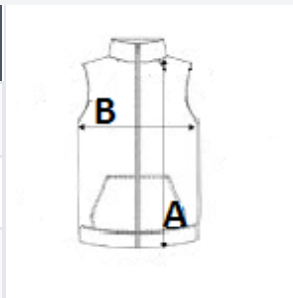

TARIF-CODE: 62024010

EMPFOHLENE VEREDELUNG

Stickerei

URSPRUNGSLAND

China

GRÖSSENANGABE (CM)

	XS	S	M	L	XL	2XL	3XL
Stck./☒	15	15	15	15	15	15	15
Körperlänge	69.50	71.50	73.50	75.50	77.50	79.50	81.50
Brustweite (B)	51.00	54.00	57.00	60.00	63.00	66.00	69.00