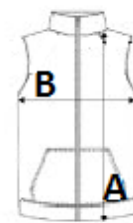

TARIF-CODE: **62024010**

URSPRUNGSLAND

China

GRÖSSENANGABE (CM)

	6/8	8/10	10/12	12/14
Stck./☒	15	15	15	15
Körperlänge	47.50	53.00	57.50	62.50
Brustweite (B)	39.50	42.50	45.50	48.50

FARBEN:

■ Navy

■ Black