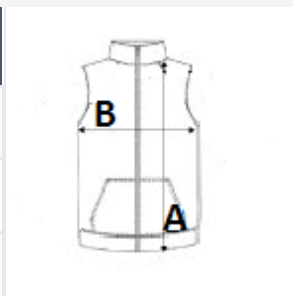

Elasticated binding on edges

TARIF-CODE: 62024010

URSPRUNGSLAND

China

GRÖSSENANGABE (CM)

	6/8	8/10	10/12	12/14
Stck./☐	15	15	15	15
Körperlänge	47.50	53.00	57.50	62.50
Brustweite (B)	39.50	42.50	45.50	48.50