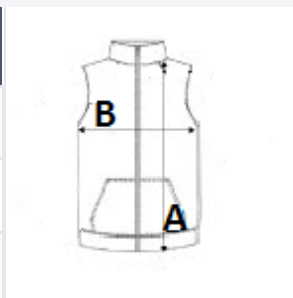

TARIF-CODE: 62024010

URSPRUNGSLAND

China

GRÖSSENANGABE (CM)

	6/8	8/10	10/12	12/14
Stck./📦	15	15	15	15
Körperlänge	47.50	53.00	57.50	62.50
Brustweite (B)	39.50	42.50	45.50	48.50

FARBEN:

■ Navy

■ Black