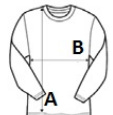

PA330 ADULTS' RAIN SWEATSHIRT **Outlet**

PROACT.®

HAUPTEIGENSCHAFTEN

- 120 g/m²
- 100% Oxford polyamide with PU coating
- Water-repellent
- Crew neck with 1x1 rib collar and yoke for easy pull-over
- Raglan sleeves
- Contrast panel details
- Elasticated cuffs
- Drawcord at hem

Ursprungsland:

China

GRÖSSENANGABE (CM)

	S	M	L	XL	2XL	3XL	4XL
Stck./ 	50	50	50	50	50	50	50
Körperlänge	75.50	77.50	79.50	81.50	83.50	85.50	88.30
Brustweite (B)	56	59	62	65	68	71	75
Ärmellänge hinten Mitte (C)	79.30	82.10	85	87.90	90.80	93.60	96.80