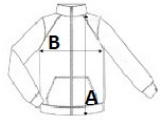

PA347 ADULT TRACKSUIT TOP **Outlet**

PROACT.®

HAUPTEIGENSCHAFTEN

210 g/m²
 100% polyester tricot
 Zip fastening
 Contrasting chest yoke
 2 zipped side pockets
 Elasticated cuffs and hem
 Modern slim fit

Ursprungsland:

Bangladesh, Pakistan

GRÖSSENANGABE (CM)

	S	M	L	XL	2XL	3XL	4XL
Stck./📦	25	25	25	25	25	25	25
Körperlänge	70	72	74	76	78	80	82
Brustweite (B)	52	55	58	61	64	67	70
Ärmellänge hinten Mitte (C)	65.50	67	68.50	70	71.50	73	74.50