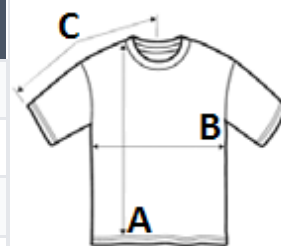

Taped V-neck

Set-in sleeves

Contrasting chest yokes, neck and cuffs

TARIF-CODE: 61099020

URSPRUNGSLAND

Bangladesh, Pakistan

GRÖSSENANGABE (CM)

	4/6	6/8	8/10	10/12	12/14
Stck./📦	50	50	50	50	50
Körperlänge	44.00	49.00	55.00	60.00	65.00
Brustweite (B)	32.00	35.00	37.00	41.00	44.00
Ärmellänge hinten Mitte (C)	11.00	14.00	16.00	19.00	22.00