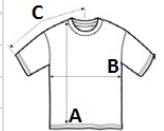

No brand label at neck, only size tag for easy rebranding

Zertifizierungen:

STANDARD
100

Ursprungsland:

Bangladesh

2026 : s. 316

2025 : s. 287

GRÖSSENANGABE (CM)

	XS	S	M	L	XL	2XL	3XL
Stck./📦	50	50	50	50	50	50	50
Körperlänge	68	70	72	74	76	78	80
Brustweite (B)	47	50	53	56	59	62	65
Ärmellänge hinten Mitte (C)	22	23	23	24	25	26	26

FARBEN:

Black
 Dark Grey Heather
 Dark Khaki Heather
 French Navy Heather
 White
 Wine Heather