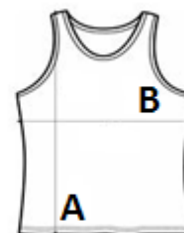

V-neckline

Contrast piping at collar and armholes

Twin-needle finish on bottom hem

Detachable brand label

TARIF-CODE: 61099020

URSPRUNGSLAND

China

GRÖSSENANGABE (CM)

	S	M	L	XL	2XL	3XL	4XL
Stck./📦	50	50	50	50	50	50	50
Körperlänge	74.50	76.50	78.50	80.50	82.50	84.50	86.50
Brustweite (B)	51.00	54.00	57.00	60.00	63.00	66.00	69.00

FARBEN:

■ Sporty Royal Blue/White

■ Navy/White