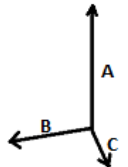

2 side pockets

Card holder

The rigid bottom comes with the backpack

42L

**Zertifizierungen:****Ursprungsland:**

China

2026 : s. 562

2025 : s. 480

**GRÖSSENANGABE (CM)**

	<b>U</b>
<b>Stck./</b>	5
<b>Höhe (A)</b>	48
<b>Breite (B)</b>	36
<b>Tiefe (C)</b>	24

**FARBEN:**

Black    Navy    Red    Royal Blue