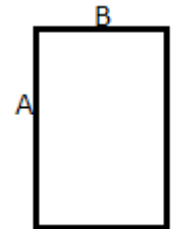

URSPRUNGSLAND

Bangladesh

GRÖSSENANGABE (CM)

	U
Stck./☒	36
Länge (B)	145.00
Breite (B)	123.00

FARBEN:

■ Dark Grey

■ Black