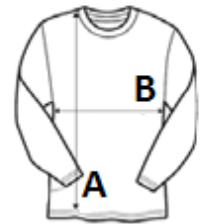

Rippstrick-Halsausschnitt, Ärmel und Saum

Modernes V-Ausschnitt-Design

Feinstrickware

Weichfühlilig

Pflegeleicht

TARIF-CODE: 61102099

EMPFOHLENE VEREDELUNG

Stickerei

URSPRUNGSLAND

Bangladesh

amfori BSCI

Sedex

GRÖSSENANGABE (CM)

	XS	S	M	L	XL	2XL	3XL	4XL
Stck./☐	18	18	18	18	18	18	18	18
Körperlänge	63.00	65.00	67.00	69.00	71.00	73.00	75.00	77.00
Brustweite (B)	47.00	50.00	53.00	56.00	59.00	62.00	65.00	68.00