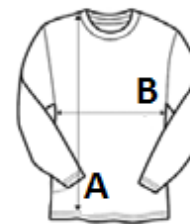

Merkmale

Rippstrick-Halsausschnitt, Ärmel und Saum

Modernes V-Ausschnitt-Design

Feinstrickware

Weichfühl

Pflegeleicht

TARIF-CODE: 61102099

EMPFOHLENE VEREDELUNG

Stickerei

URSPRUNGSLAND

Bangladesh

amfori BSCI

Sedex

GRÖSSENANGABE (CM)

	XS	S	M	L	XL	2XL	3XL	4XL
Stck./☐	18	18	18	18	18	18	18	18
Körperlänge	63.00	65.00	67.00	69.00	71.00	73.00	75.00	77.00
Brustweite (B)	47.00	50.00	53.00	56.00	59.00	62.00	65.00	68.00