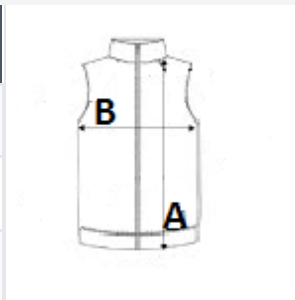

Ladies easy care waistcoat

Contemporary style four button waistcoat

Two functional watch pockets

Complements men's PR620

TARIF-CODE: 62114390

EMPFOHLENE VEREDELUNG

Stickerei, Thermotransfer, Siebdruck

URSPRUNGSLAND

China

GRÖSSENANGABE (CM)

	S	M
Stck./📦	24	24
Körperlänge	55.00	55.00
Brustweite (B)	44.00	48.00

FARBEN:

 Black