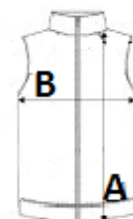

Ladies easy care waistcoat

Contemporary style four button waistcoat

Two functional watch pockets

Complements men's PR620

TARIF-CODE: 62114390

EMPFOHLENE VEREDELUNG

Stickerei, Thermotransfer, Siebdruck

URSPRUNGSLAND

China

GRÖSSENANGABE (CM)

	S	M
Stck./☒	24	24
Körperlänge	55.00	55.00
Brustweite (B)	44.00	48.00

FARBEN:

 Black