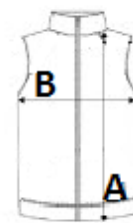

100% Polyester Leinwandbindung

185 g/m²

Merkmale

Rückenteil mit Gurtschnalle im Satin-Design

Zwei funktionale Stecktaschen

Vier-Knopf-Verschluss

Komplett gefüttert

Pflegerleicht

TARIF-CODE: 62114390

EMPFOHLENE VEREDELUNG

Stickerei, Thermotransfer, Siebdruck

URSPRUNGSLAND

China

Sedex²

GRÖSSENANGABE (CM)

	XXS	XS	S	M	L	XL	2XL
Stck./☒	24	24	24	24	24	24	24
Körperlänge	55.00	55.00	55.00	55.00	55.00	55.00	55.00
Brustweite (B)	36.00	40.00	44.00	48.00	52.00	56.00	60.00