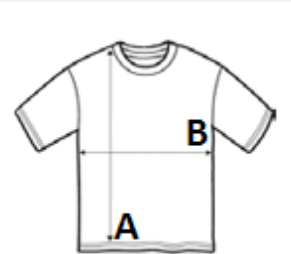

Merkmale

An den Seiten zwei offene Taschen

Runde Ausschnitt V-Halsabschluss

Verdeckter Reißverschluss

Seitenschlitze

Pflegeleicht

TARIF-CODE: 62114310

EMPFOHLENE VEREDELUNG

Stickerei, Thermotransfer, Siebdruck

URSPRUNGSLAND

China

Sedex²

GRÖSSENANGABE (CM)

	XS	S	M	L	XL	2XL	3XL	4XL	5XL
Stck./☞	12	12	12	12	12	12	12	12	12
Körperlänge	71.00	72.00	72.00	73.00	74.00	75.00	76.00	77.00	78.00
Brustweite (B)	47.00	49.50	52.00	54.50	57.00	60.00	63.00	66.00	69.00