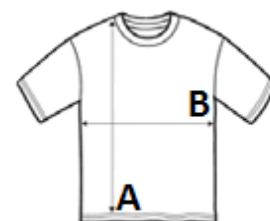

Merkmale

Verdeckte Zehn-Knopf-Verschlussleiste

Mandarinkragen

Doppel-Stifttasche

Coolchecker® Rückenteil

TARIF-CODE: 62113310

EMPFOHLENE VEREDELUNG

Stickerei, Thermotransfer, Siebdruck

URSPRUNGSLAND

Bangladesh

amfori BSCI

Sedex

GRÖSSENANGABE (CM)

	XS	S	M	L	XL	2XL	3XL	4XL
Stck./☒	24	24	24	24	24	24	24	24
Körperlänge	76.00	76.00	76.00	76.00	76.00	76.00	0.00	0.00
Brustweite (B)	48.00	52.00	56.00	60.00	64.00	68.00	0.00	0.00

FARBEN:

 Black

 White